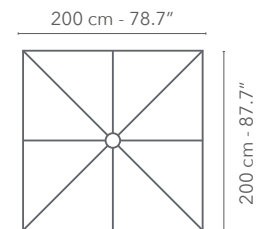

150 x 210 cm

240 x 240 cm

200 x 200 cm

ø 270 cm

**jardinico®**

150 X 210 CM

FRAME & CANOPY COMBINATIONS

150 X 210 CM	Weight net	Weight gross	Packaging CBM / CCF
UMTUL UMBRELLA FRAME & CANOPY	5.5 kg - 12.1 lbs	7 kg - 15.4 lbs	237 x 14 x 14 cm, 0.05 cbm

150 X 210 CM	
A	150 cm - 59"
B	205 cm - 80.7"
C	230 cm - 90.6"
D	245 cm - 96.5"

200 X 200 CM

FRAME & CANOPY COMBINATIONS

200 X 200 CM

	Weight net	Weight gross	Packaging CBM / CCF
UMTUL UMBRELLA FRAME & CANOPY	4.9 kg - 10.8 lbs	6 kg - 13.2 lbs	237 x 14 x 14 cm, 0.05 cbm

	200 X 200 CM
A	200 cm - 78.7"
B	195 cm - 76.8"
C	230 cm - 90.6"
D	249 cm - 98"

240 X 240 CM

FRAME & CANOPY COMBINATIONS

240 X 240 CM

	Weight net	Weight gross	Packaging CBM / CCF
UMTUL UMBRELLA FRAME & CANOPY	5.5 kg - 12.1 lbs	7 kg - 15.4 lbs	237 x 14 x 14 cm, 0.05 cbm

	240 X 240 CM
A	240 cm - 94.5"
B	196 cm - 77.2"
C	230 cm - 90.6"
D	259 cm - 102"

Ø 270 CM

FRAME & CANOPY COMBINATIONS

Ø 270 CM	Weight net	Weight gross	Packaging CBM / CCF
UMTUL UMBRELLA FRAME & CANOPY	7 kg - 15.4 lbs	8.2 kg - 18 lbs	237 x 17 x 17 cm, 0.07 cbm