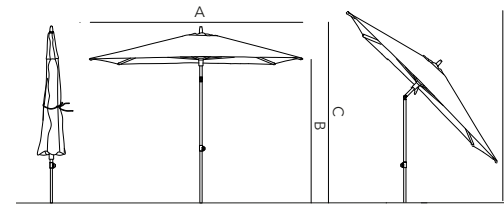

	200 X 200 CM
A	200 cm - 78.7"
B	195 cm - 76.8"
C	230 cm - 90.6"
D	249 cm - 98"

240 X 240 CM

FRAME & CANOPY COMBINATIONS

240 X 240 CM

	Weight net	Weight gross	Packaging CBM / CCF
UMTUL UMBRELLA FRAME & CANOPY	5.5 kg - 12.1 lbs	7 kg - 15.4 lbs	237 x 14 x 14 cm, 0.05 cbm

	240 X 240 CM
A	240 cm - 94.5"
B	196 cm - 77.2"
C	230 cm - 90.6"
D	259 cm - 102"

Ø 270 CM

FRAME & CANOPY COMBINATIONS

Ø 270 CM	Weight net	Weight gross	Packaging CBM / CCF
UMTUL UMBRELLA FRAME & CANOPY	7 kg - 15.4 lbs	8.2 kg - 18 lbs	237 x 17 x 17 cm, 0.07 cbm

Ø 270 CM	
A	270 cm - 106.3"
B	199 cm - 78.3"
C	230 cm - 90.6"
D	270 cm - 106.3"