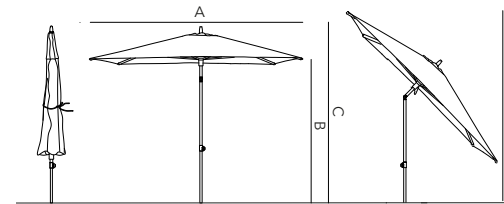

150 x 210 cm

240 x 240 cm

200 x 200 cm

ø 270 cm

**jardinico®**

150 X 210 CM

FRAME & CANOPY COMBINATIONS

150 X 210 CM	Weight net	Weight gross	Packaging CBM / CCF
UMTUL UMBRELLA FRAME & CANOPY	5.5 kg - 12.1 lbs	7 kg - 15.4 lbs	237 x 14 x 14 cm, 0.05 cbm

150 X 210 CM	
A	150 cm - 59"
B	205 cm - 80.7"
C	230 cm - 90.6"
D	245 cm - 96.5"

200 X 200 CM

FRAME & CANOPY COMBINATIONS

200 X 200 CM

	Weight net	Weight gross	Packaging CBM / CCF
UMTUL UMBRELLA FRAME & CANOPY	4.9 kg - 10.8 lbs	6 kg - 13.2 lbs	237 x 14 x 14 cm, 0.05 cbm

	200 X 200 CM
A	200 cm - 78.7"
B	195 cm - 76.8"
C	230 cm - 90.6"
D	249 cm - 98"

240 X 240 CM

FRAME & CANOPY COMBINATIONS

240 X 240 CM

	Weight net	Weight gross	Packaging CBM / CCF
UMTUL UMBRELLA FRAME & CANOPY	5.5 kg - 12.1 lbs	7 kg - 15.4 lbs	237 x 14 x 14 cm, 0.05 cbm

	240 X 240 CM
A	240 cm - 94.5"
B	196 cm - 77.2"
C	230 cm - 90.6"
D	259 cm - 102"

Ø 270 CM

FRAME & CANOPY COMBINATIONS

Ø 270 CM	Weight net	Weight gross	Packaging CBM / CCF
UMTUL UMBRELLA FRAME & CANOPY	7 kg - 15.4 lbs	8.2 kg - 18 lbs	237 x 17 x 17 cm, 0.07 cbm