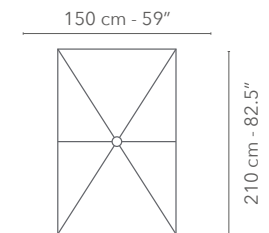

150 x 210 cm

240 x 240 cm

200 x 200 cm

ø 270 cm

**jardinico®**

150 X 210 CM

FRAME & CANOPY COMBINATIONS

150 X 210 CM	Weight net	Weight gross	Packaging CBM / CCF
UMTUL UMBRELLA FRAME & CANOPY	5.5 kg - 12.1 lbs	7 kg - 15.4 lbs	237 x 14 x 14 cm, 0.05 cbm

150 X 210 CM	
A	150 cm - 59"
B	205 cm - 80.7"
C	230 cm - 90.6"
D	245 cm - 96.5"

200 X 200 CM

FRAME & CANOPY COMBINATIONS

200 X 200 CM

	Weight net	Weight gross	Packaging CBM / CCF
UMTUL UMBRELLA FRAME & CANOPY	4.9 kg - 10.8 lbs	6 kg - 13.2 lbs	237 x 14 x 14 cm, 0.05 cbm

	200 X 200 CM
A	200 cm - 78.7"
B	195 cm - 76.8"
C	230 cm - 90.6"
D	249 cm - 98"

240 X 240 CM

FRAME & CANOPY COMBINATIONS

240 X 240 CM

	Weight net	Weight gross	Packaging CBM / CCF
UMTUL UMBRELLA FRAME & CANOPY	5.5 kg - 12.1 lbs	7 kg - 15.4 lbs	237 x 14 x 14 cm, 0.05 cbm

Ø 270 CM	
A	270 cm - 106.3"
B	199 cm - 78.3"
C	230 cm - 90.6"
D	270 cm - 106.3"