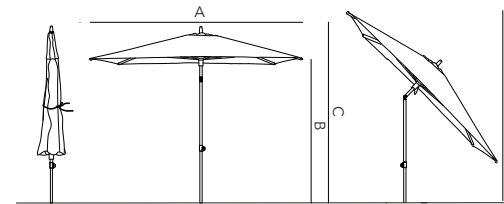

150 X 210 CM	
A	150 cm - 59"
B	205 cm - 80.7"
C	230 cm - 90.6"
D	245 cm - 96.5"

200 X 200 CM

FRAME & CANOPY COMBINATIONS

200 X 200 CM

	Weight net	Weight gross	Packaging CBM / CCF
UMTUL UMBRELLA FRAME & CANOPY	4.9 kg - 10.8 lbs	6 kg - 13.2 lbs	237 x 14 x 14 cm, 0.05 cbm

	200 X 200 CM
A	200 cm - 78.7"
B	195 cm - 76.8"
C	230 cm - 90.6"
D	249 cm - 98"

240 X 240 CM

FRAME & CANOPY COMBINATIONS

240 X 240 CM

	Weight net	Weight gross	Packaging CBM / CCF
UMTUL UMBRELLA FRAME & CANOPY	5.5 kg - 12.1 lbs	7 kg - 15.4 lbs	237 x 14 x 14 cm, 0.05 cbm

	240 X 240 CM
A	240 cm - 94.5"
B	196 cm - 77.2"
C	230 cm - 90.6"
D	259 cm - 102"

Ø 270 CM

FRAME & CANOPY COMBINATIONS

Ø 270 CM	Weight net	Weight gross	Packaging CBM / CCF
UMTUL UMBRELLA FRAME & CANOPY	7 kg - 15.4 lbs	8.2 kg - 18 lbs	237 x 17 x 17 cm, 0.07 cbm

Ø 270 CM	
A	270 cm - 106.3"
B	199 cm - 78.3"
C	230 cm - 90.6"
D	270 cm - 106.3"