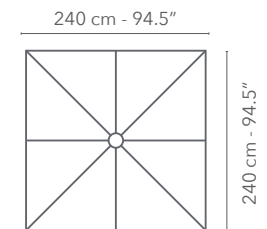

150 X 210 CM	
A	150 cm - 59"
B	205 cm - 80.7"
C	230 cm - 90.6"
D	245 cm - 96.5"

200 X 200 CM

FRAME & CANOPY COMBINATIONS

200 X 200 CM

	Weight net	Weight gross	Packaging CBM / CCF
UMTUL UMBRELLA FRAME & CANOPY	4.9 kg - 10.8 lbs	6 kg - 13.2 lbs	237 x 14 x 14 cm, 0.05 cbm

	200 X 200 CM
A	200 cm - 78.7"
B	195 cm - 76.8"
C	230 cm - 90.6"
D	249 cm - 98"

240 X 240 CM

FRAME & CANOPY COMBINATIONS

240 X 240 CM

	Weight net	Weight gross	Packaging CBM / CCF
UMTUL UMBRELLA FRAME & CANOPY	5.5 kg - 12.1 lbs	7 kg - 15.4 lbs	237 x 14 x 14 cm, 0.05 cbm

	240 X 240 CM
A	240 cm - 94.5"
B	196 cm - 77.2"
C	230 cm - 90.6"
D	259 cm - 102"

Ø 270 CM

FRAME & CANOPY COMBINATIONS

Ø 270 CM	Weight net	Weight gross	Packaging CBM / CCF
UMTUL UMBRELLA FRAME & CANOPY	7 kg - 15.4 lbs	8.2 kg - 18 lbs	237 x 17 x 17 cm, 0.07 cbm

Ø 270 CM	
A	270 cm - 106.3"
B	199 cm - 78.3"
C	230 cm - 90.6"
D	270 cm - 106.3"